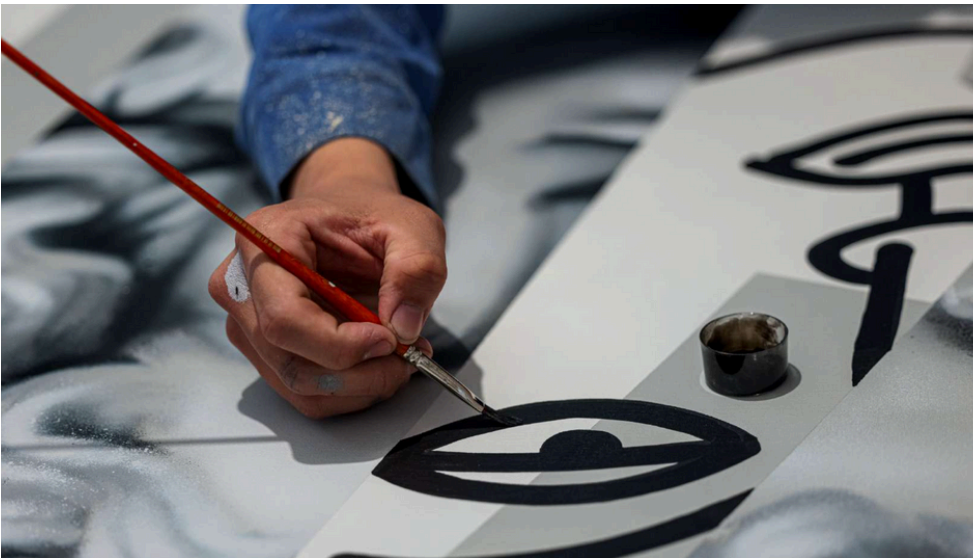

Pinceau fin : ajoute des détails délicats à l'œuvre